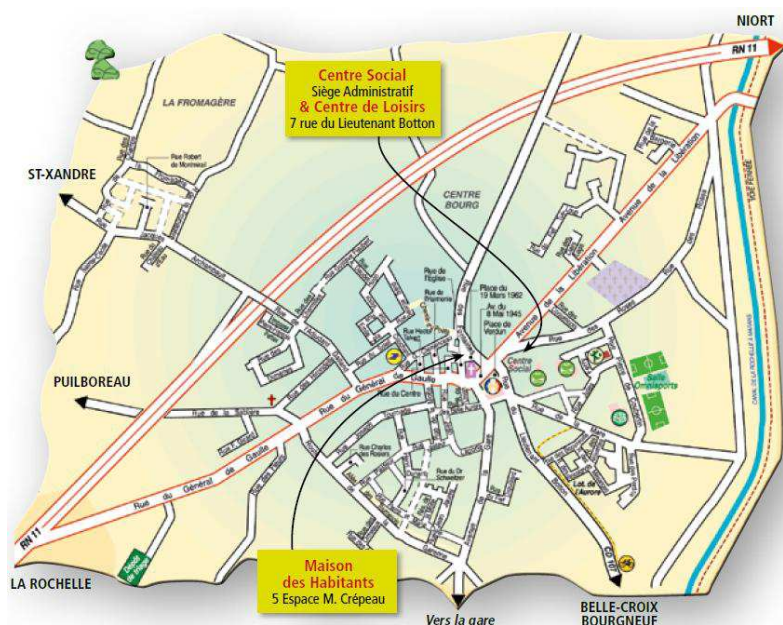

Le Centre de Loisirs ♦ **Responsable : Sandrine LABRUNIE AUTEFFE**

A Dompierre sur Mer : Le centre de loisirs « L'arche de Noé » propose des activités adaptées aux enfants suivant leur âge (3 à 12 ans) : **Nouveaux horaires du mercredi : 11h30 à 19h** - Petites et grandes vacances du lundi au vendredi : 7h30 à 19h